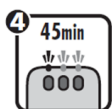

4 Elke 45 minuten licht er er een ander lampje op, dit geeft aan welk geur wordt verspreid. (!) Vervang de navulling indien leeg, ook al blijft het lichtje branden.

BELANGRIJKE VEILIGHEIDSINFORMATIE:

- Sluit uw apparaat aan op een wisselstroom stopcontact om ervoor te zorgen dat de spanning van uw huishouden overeenkomt met de spanning aangegeven op uw apparaat.
- Het apparaat mag alleen worden gebruikt met de Febreze/Ambi Pur Geur navullingen. Het gebruik van andere stoffen kan leiden tot vergiftiging of brand veroorzaken. Vul de flesjes niet met andere vloeistoffen.
- 's Nachts het apparaat uit het stopcontact verwijderen en rechtop houden. Controleer het apparaat regelmatig. Aangezien het apparaat warmte gebruikt, zal het bij normaal gebruik lichtjes warm worden. Het apparaat onmiddellijk uit het stopcontact halen indien het apparaat uitzonderlijk warm wordt en ook in geval van heel doordringende geur of rook.
- Het apparaat niet openen. Vermijd harde klappen. Als verspreider uitvalt of beschadigd is, verwijder uit het stopcontact.
- Om het apparaat schoon te maken, neem uit stopcontact en gebruik een droge doek. Reiniging en onderhoud mag niet worden uitgevoerd door kinderen tenzij onder toezicht.
- Dit apparaat kan worden gebruikt door kinderen vanaf 8 jaar en door personen met verminderde lichamelijke, zintuiglijke of geestelijke vermogens, of die gebrek aan ervaring of kennis hebben, indien ze onder toezicht staan of na instructies over het veilige gebruik van het apparaat en de mogelijke gevaren ervan.
- Kinderen mogen niet met het apparaat spelen.
- Niet aanraken met natte handen of metalen voorwerpen.
- Het apparaat niet bedekken of schilderen. Niet gebruiken in kleine ruimtes.
- Plaats het apparaat niet op of bij gepolijste, geverfde of plastic oppervlakken.
- Voor binnenhuis gebruik in geventileerde ruimtes. Plaats het apparaat niet naast een warmtebron of in direct zonlicht.
- Niet gebruiken in kleine ruimtes.
- Gemorste vloeistof onmiddellijk opkuisen.
- Verwijder het apparaat uit het stopcontact en vervang de navulling na volledig gebruik.
- Altijd de navulling rechtop houden. Alleen gebruiken zoals aangegeven.
- Laat boven de luchtverfrisser zeker 50 cm vrije ruimte.
- Niet bedekken of achter een gordijn plaatsen.
- Niet gebruiken met verlengsnoeren of stekkerdozen.