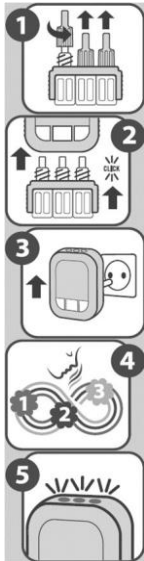

Altijd de navulling rechtop houden. Alleen gebruiken zoals aangegeven.